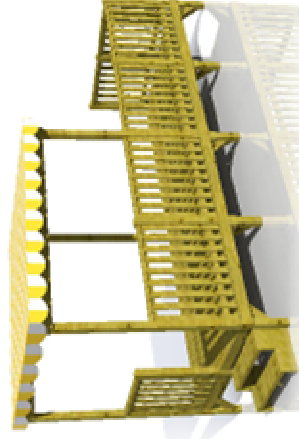

cm. 520x520

Mod. Berlin

cm. 400x250

Mod. Prague

cm. 500x250

Mod. Lisbonne-T

cm. 600x250

Toit en bois avec bâche bitumineux

Couvertures Bâchées PVC

Accessoires

Niveaux
Plots

Portillon

Tables

Coffres
Gaz

Couvertures Bâchées

pour tous les modèles avec toit