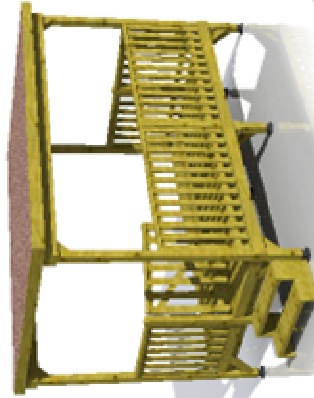

info@geenmontag.com

Terrasses en Bois
pour Mobil Home

www.geenmontag.com

Mod. Rome

cm. 400x250

Mod. Londres

cm. 500x250

Mod. Barcelone-NB

cm. 520x520

Mod. Berlin

cm. 400x250

Mod. Prague

cm. 500x250

Mod. Lisbonne-T

cm. 600x250

Toit en bois avec bâche bitumineux

Couvertures Bâchées PVC

Accessoires

Niveaux
Plots

Portillon

Tables

Coffres
Gaz

Couvertures Bâchées

pour tous les modèles avec toit